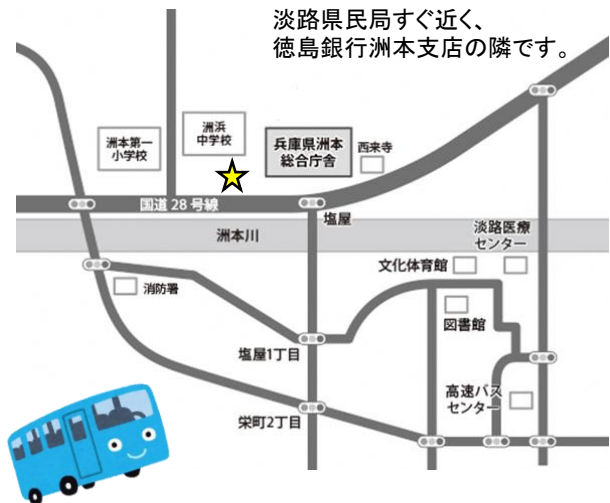

当日のスケジュール

8:50 淡路建設会館 駐車場 発 (8:30 受付開始)

9:30 吉備国際大学 (ショートレクチャー・見学)

11:00 美菜恋来屋 (ショートレクチャー・昼食)

13:00 YORISOI 米田家 (ショートレクチャー・見学)

14:10 淡路建設会館 駐車場 解散

※都合により行程等を変更する場合があります。

あわじ環境未来島構想推進協議会主催

ツアー内容

吉備国際大学

普段は学生しか入れない施設の見学や、志知キャンパス独自の取り組み内容をお聞きます!

YORISOI 米田家

美菜恋来屋

兵庫県最大級の農畜水産物直売所で、施設の取組み内容聞いたあとは昼食休憩です。
※お土産あり!

平成30年4月に古民家を改修してオープンした「YORISOI 米田家」で、施設での取組みや、将来像をお聞きます!

★集合場所★淡路建設会館 駐車場 (洲本市塩屋2-4-11)