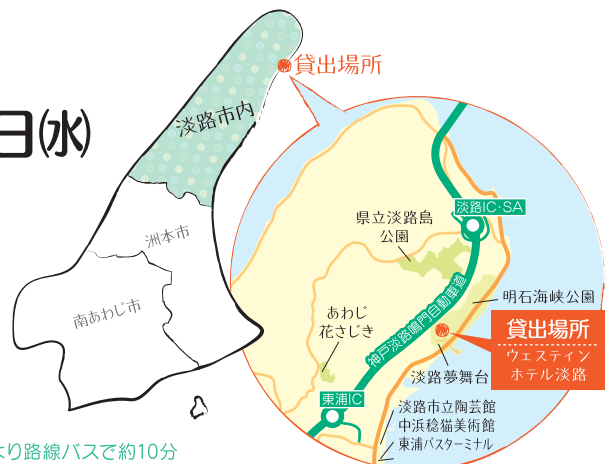

平成28年

期 間

9月1日(木)~11月30日(水)

走行エリア

淡路市内

貸出場所

ウェスティンホテル淡路
兵庫県淡路市夢舞台2番地

電車・バスで→ JR三ノ宮駅から高速バスで約45分
JR舞子駅から高速バスで約15分

お車で→ 神戸淡路鳴門自動車道・淡路ICより約5分

船で→ 明石港より高速船「淡路ジェノバライン」で約13分、岩屋港より路線バスで約10分

貸出時間

9:00~17:00

ご利用には事前予約が必要です ※車両に空きがあれば当日利用も可

超小型モビリティご予約・お問い合わせ先

TEL 070-5343-9196 (9:00 ~ 17:00)

主催 一般財団法人淡路島くにうみ協会